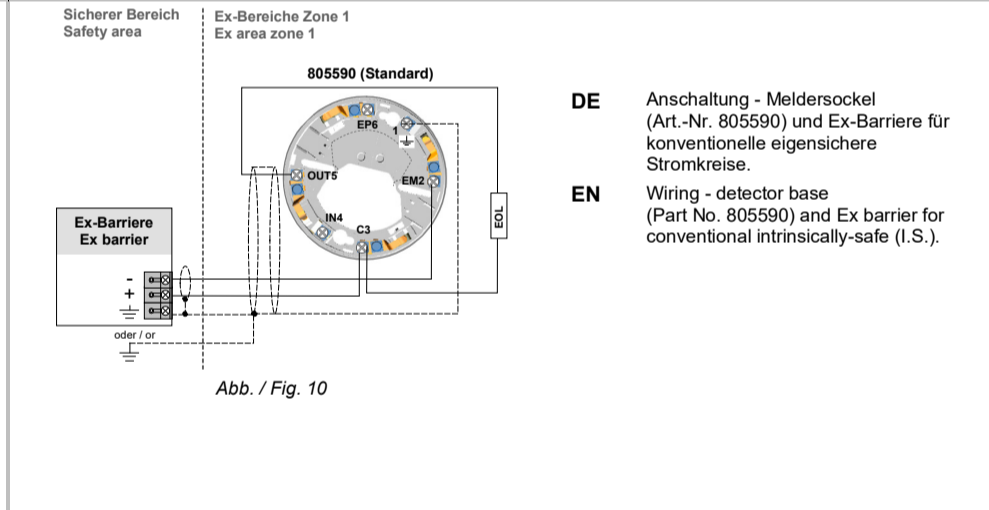

Optionen / Options

Anschaltbeispiel Ringleitung / Wiring example loop

GENT-Systeme - Anschaltbeispiel für konventionelle eigensichere Stromkreise GENT systems - Wiring example for conventional intrinsically safe (I.S.)

Anschaltbeispiel Stichleitung / Wiring example spur

Anschaltbeispiel Feststellanlagen (FSA) / Wiring example Door control system