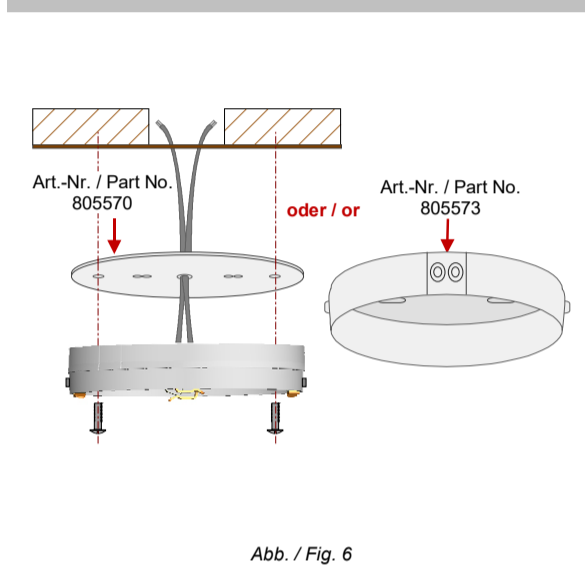

Optionen / Options

Anschaltbeispiel Ringleitung / Wiring example loop

GENT-Systeme - Anschaltbeispiel für konventionelle eigensichere Stromkreise GENT systems - Wiring example for conventional intrinsically safe (I.S.)

Anschaltbeispiel Stichleitung / Wiring example spur

Anschaltbeispiel Feststellanlagen (FSA) / Wiring example Door control system