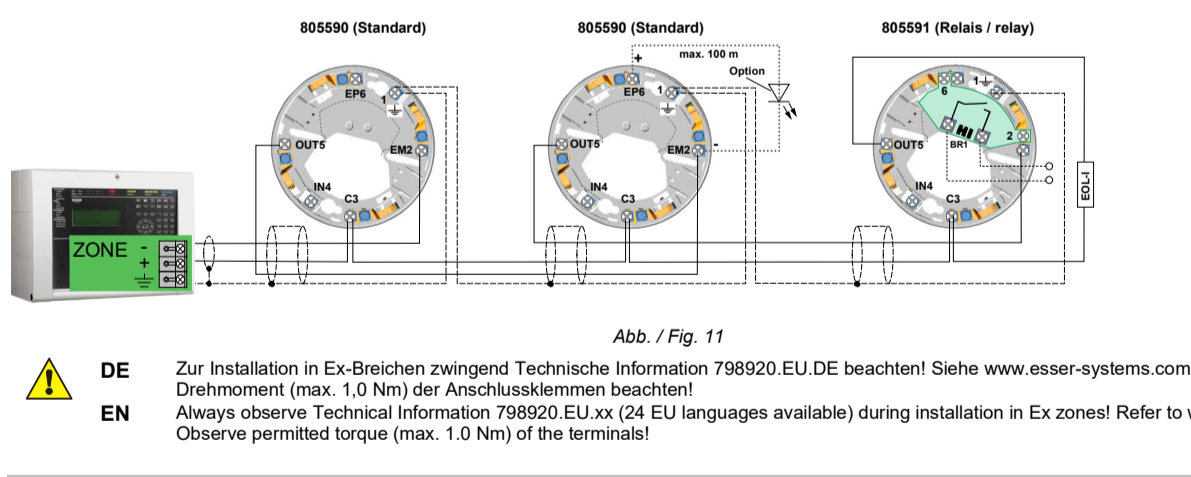

Optionen / Options

Anschaltbeispiel Ringleitung / Wiring example loop

GENT-Systeme - Anschaltbeispiel für konventionelle eigensichere Stromkreise GENT systems - Wiring example for conventional intrinsically safe (I.S.)

Anschaltbeispiel Stichleitung / Wiring example spur

Anschaltbeispiel Feststellanlagen (FSA) / Wiring example Door control system