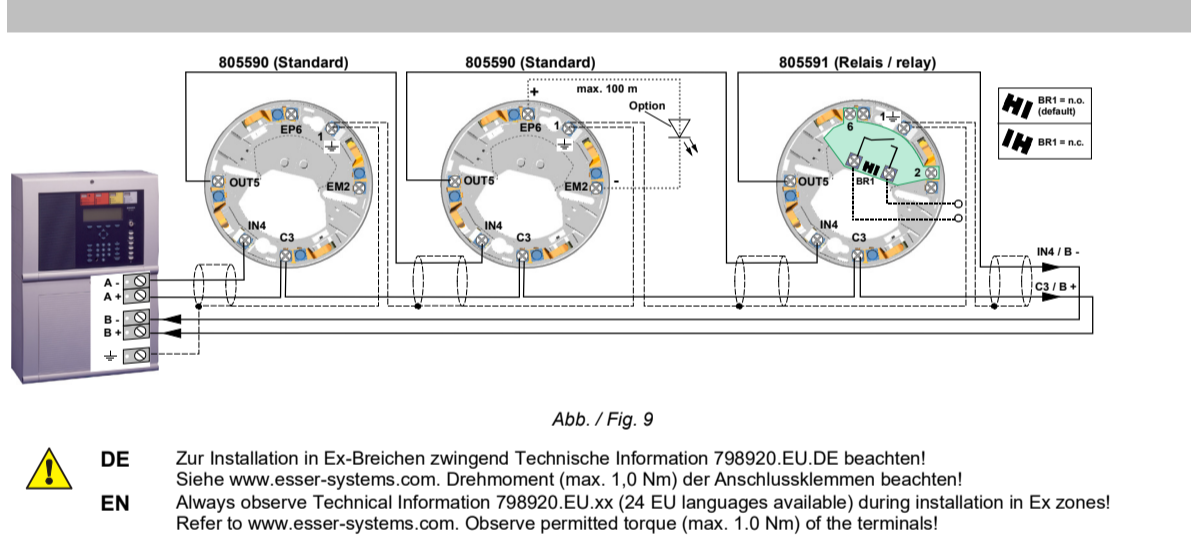

Optionen / Options

Anschaltbeispiel Ringleitung / Wiring example loop

GENT-Systeme - Anschaltbeispiel für konventionelle eigensichere Stromkreise GENT systems - Wiring example for conventional intrinsically safe (I.S.)

Anschaltbeispiel Stichleitung / Wiring example spur

Anschaltbeispiel Feststellanlagen (FSA) / Wiring example Door control system