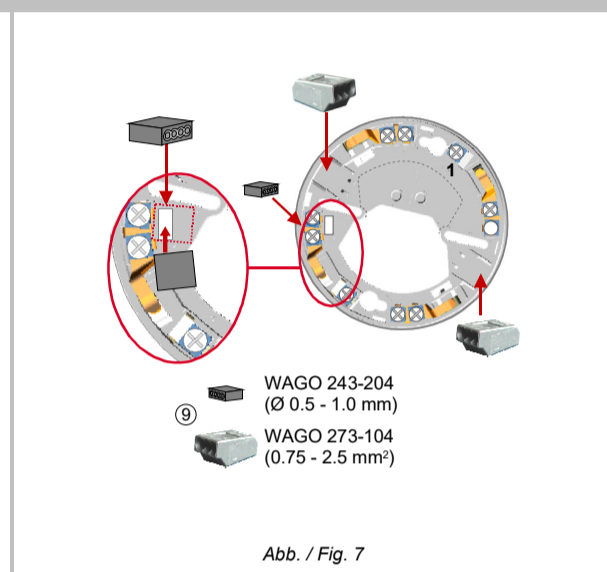

Optionen / Options

Anschaltbeispiel Ringleitung / Wiring example loop

GENT-Systeme - Anschaltbeispiel für konventionelle eigensichere Stromkreise GENT systems - Wiring example for conventional intrinsically safe (I.S.)

Anschaltbeispiel Stichleitung / Wiring example spur

Anschaltbeispiel Feststellanlagen (FSA) / Wiring example Door control system