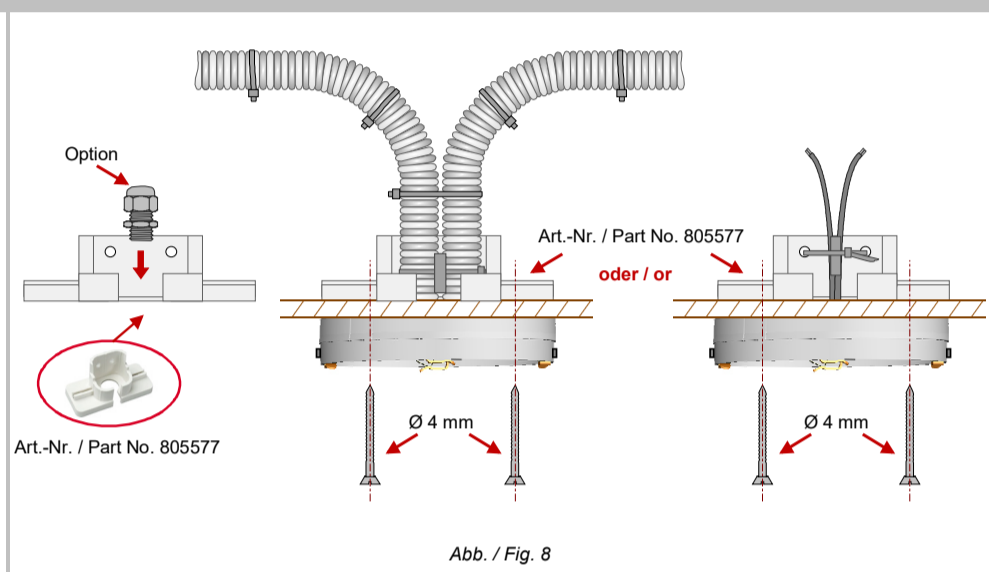

Optionen / Options

Anschaltbeispiel Ringleitung / Wiring example loop

GENT-Systeme - Anschaltbeispiel für konventionelle eigensichere Stromkreise GENT systems - Wiring example for conventional intrinsically safe (I.S.)

Anschaltbeispiel Stichleitung / Wiring example spur

Anschaltbeispiel Feststellanlagen (FSA) / Wiring example Door control system